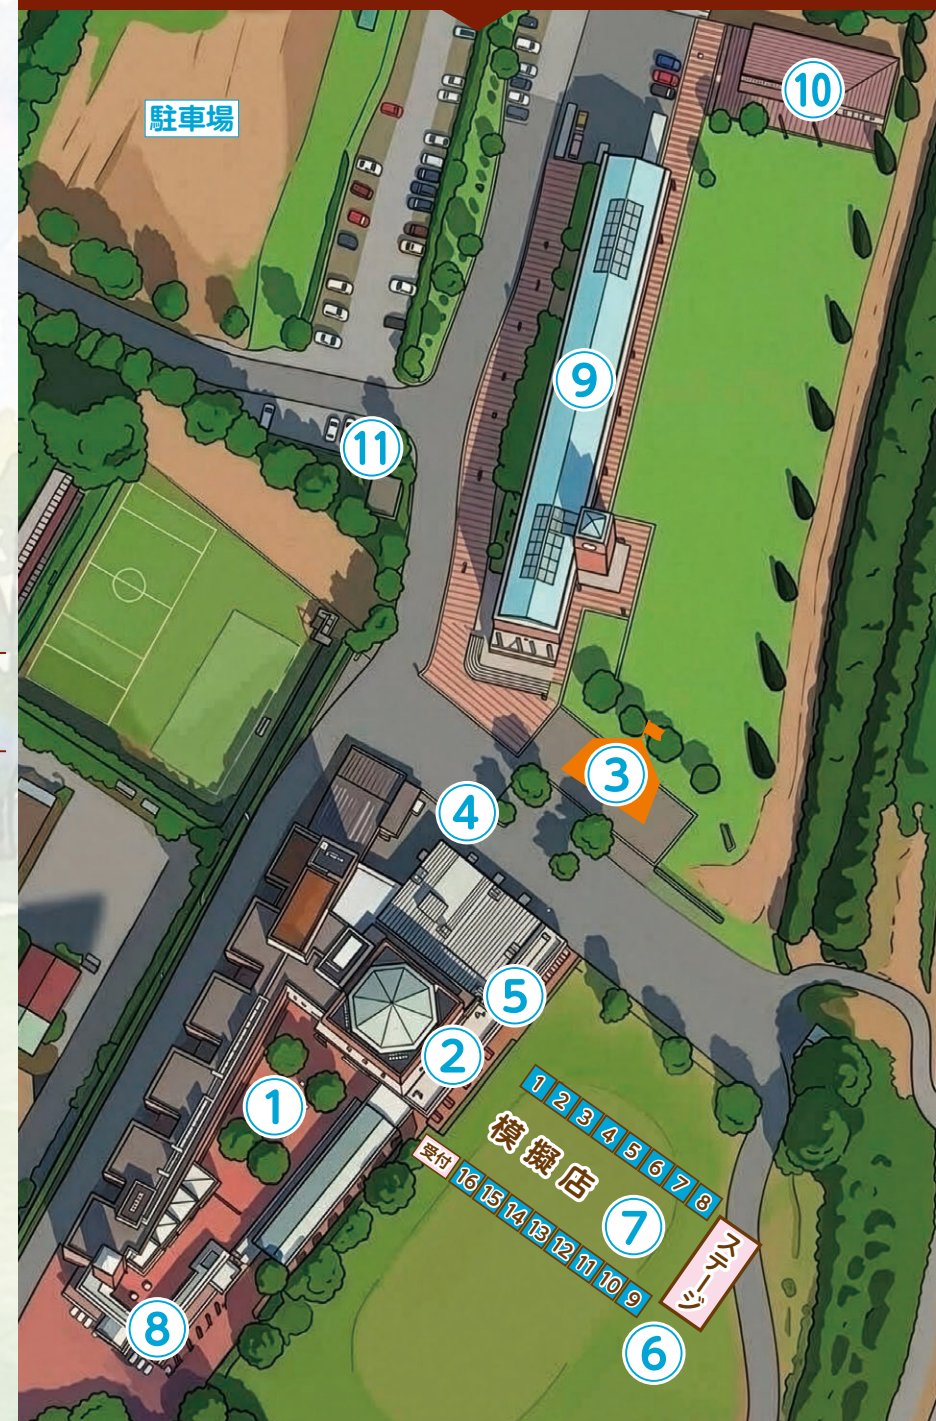

Booth 01 抹茶	Booth 02 和菓子	Booth 03 アイス	Booth 04 和菓子	Booth 05 綿菓子	Booth 06 和菓子	Booth 07 焼きそば	Booth 08 和菓子
Booth 16	Booth 15	Booth 14	Booth 13	Booth 12	Booth 11	Booth 10	Booth 09

ステージ

〈サービス経営学部〉

浅石ゼミ・伊東ゼミ・影山ゼミ・金澤ゼミ・甘泉ゼミ・神田ゼミ・神野ゼミ・
瀬沼ゼミ・土屋ゼミ・中谷ゼミ・藤田ゼミ・牧野 & 季ゼミ・宮島ゼミ

〈大学・専門学校・同窓会連動企画〉

OGOBA(オジオバ) プロジェクト
オープンキャンパス用ブースもあります！

全体図

館内案内

2号館

3F	関係者以外立ち入り禁止			
2F	201~215 ゼミ紹介ポスターセッション			216 オープンキャンパス
1F	108 キャンパスツアー スタート地点	109 サヤマdeシネマvol.10 プレ上映会	110 オープンキャンパス	111 DACs presents ショーケース -Dream & Happiness- ザ・卓球大会

スピナッチホール

- BUNRI ブライダル

イタリア館 (学生食堂)

- オープンキャンパス個別相談会場
- 来場者休憩所

ドリーム館

- 学園祭本部
- 模擬店備品倉庫

8号館

4F	関係者以外立ち入り禁止			
3F	関係者以外立ち入り禁止			
2F	201 看護の対象となる人々を 理解しよう! ①高齢者体験 ②妊婦体験 ③赤ちゃん抱っこ体験	202 プチ看護学部 ホームカミングデイ	203 オープンキャンパス	205 オープンキャンパス
1F	多目的ホール オープンキャンパス・災害と地域づくり		実習室 オープンキャンパス	

8号館(看護学部)

- ★災害と地域づくり@1階多目的ホール
- ★看護の対象となる人々を理解しよう！@201教室
- ★プチ看護学部ホームカミングデイ@202教室
- ★スタンプラリー(看護ブース対象)

SNS ★めざせトレンド1位！ SNSコンテスト(Instagram/TikTok/X)

※都合により会場が変更となる場合がございますので、当日の案内図をご確認ください。

①	パティオ (中庭)	⑦	模擬店
②	スピナッチホール	⑧	2号館
③	休憩スペース	⑨	8号館
④	学食キャッツ	⑩	オリーブ館
⑤	ドリーム館	⑪	保健センター (ケガ等に対応)
⑥	ステージ		